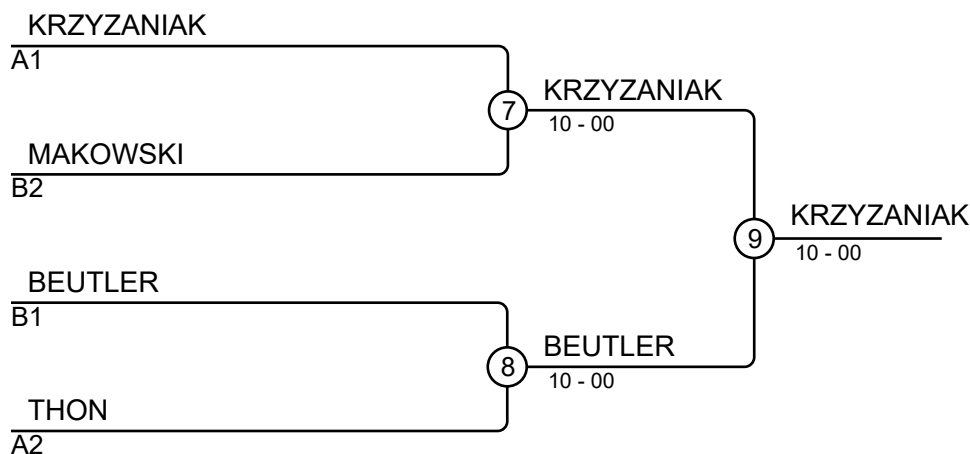

BEM 26.03.2022 Straßgräbchen U13 wbl -40

Kämpfer A

Kämpfer: 6

Nr	Name	Verein	1	2	3	Siege	Pkt	Platz
1	KRZYZANIAK Zoé	PSV Kamenz		10	10	2	20	1
2	PETZOLD Lena	VFL Riesa				0	0	3
3	THON Vanessa	JSV Rammenau		10		1	10	2

Kampf A

Kampf	Weiß	Blau	Ergebnis	Zeit
1	KRZYZANIAK Zoé	1 2 PETZOLD Lena	10-00	0:35
3	KRZYZANIAK Zoé	1 3 THON Vanessa	10-00	0:10
5	PETZOLD Lena	2 3 THON Vanessa	00-10	0:00

Kämpfer B

Nr	Name	Verein	4	5	6	Siege	Pkt	Platz
4	BEUTLER Merle	PSV Kamenz		10	10	2	20	1
5	KEMPE Charlotte	PSV Freital				0	0	3
6	MAKOWSKI Johanna	SG Weixdorf		10		1	10	2

Kampf B

Kampf	Weiß	Blau	Ergebnis	Zeit
2	BEUTLER Merle	4 5 KEMPE Charlotte	10-00	0:21
4	BEUTLER Merle	4 6 MAKOWSKI Johanna	10-00	1:15
6	KEMPE Charlotte	5 6 MAKOWSKI Johanna	00-10	0:46

Ergebnisse

Platz	Name
1	KRZYZANIAK Zoé, PSV Kamenz
2	BEUTLER Merle, PSV Kamenz
3	MAKOWSKI Johanna, SG Weixdorf
3	THON Vanessa, JSV Rammenau