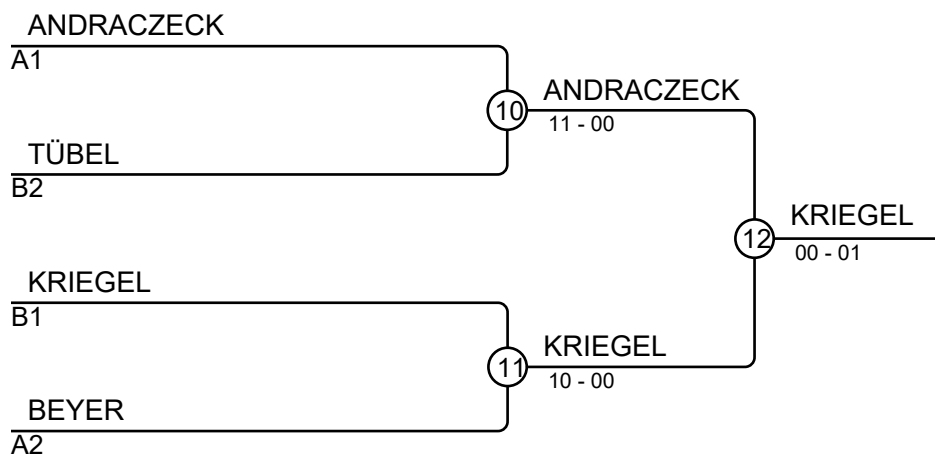

Matches A

Match	White	Blue	Result	Time
1	Katharina PASCHKE 1 2	Emma ANDRACZECK	00-10	1:28
2	Pia BEYER 3 4	Nathalie USLAUB	10-00	0:16
4	Katharina PASCHKE 1 3	Pia BEYER	00-10	0:13
5	Emma ANDRACZECK 2 4	Nathalie USLAUB	10-00	2:02
7	Katharina PASCHKE 1 4	Nathalie USLAUB	00-10	0:18
8	Emma ANDRACZECK 2 3	Pia BEYER	10-00	1:08

Competitors B

#	Name	Club	5	6	7	Wins	Pts	Pos
5	Lucy TÜBEL	JSV Rammenau			10	1	10	2
6	Zoe KRIEGEL	PSC Bautzen	10		10	2	20	1
7	Leni KLEINSTÜCK	PSC Bautzen				0	0	3

Matches B

Match	White	Blue	Result	Time
3	Lucy TÜBEL 5 6	Zoe KRIEGEL	00-10	0:13
6	Lucy TÜBEL 5 7	Leni KLEINSTÜCK	10-00	0:40
9	Zoe KRIEGEL 6 7	Leni KLEINSTÜCK	10-00	0:12