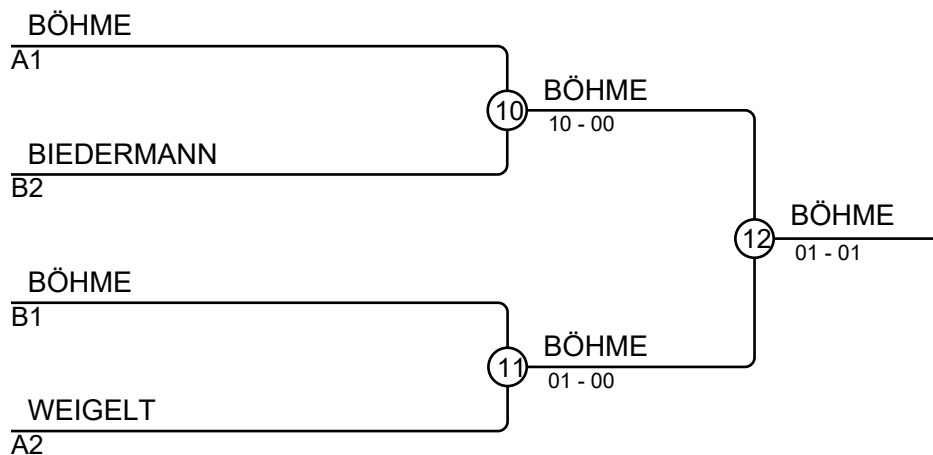

BEM 20.04.2024 Kamenz U13 wbl -36

Competitors A

Competitors: 7

#	Name	Club	1	2	3	4	Wins	Pts	Pos
1	Hanna-Luisa HOFFMANN	SG Weixdorf					0	0	4
2	Martha BÖHME	VfL Riesa	10		10	1	3	21	1
3	Isabella WUNDE	Bischofswerda SV	10				1	10	3
4	Lieselotte WEIGELT	SV Motor Mickten	10		10		2	20	2

Matches A

Match	White	Blue	Result	Time
1	Hanna-Luisa HOFFMANN 1 2	Martha BÖHME	00-10	0:48
2	Isabella WUNDE 3 4	Lieselotte WEIGELT	00-10	1:42
4	Hanna-Luisa HOFFMANN 1 3	Isabella WUNDE	00-10	2:38
5	Martha BÖHME 2 4	Lieselotte WEIGELT	01-01	3:00
7	Hanna-Luisa HOFFMANN 1 4	Lieselotte WEIGELT	00-10	1:00
8	Martha BÖHME 2 3	Isabella WUNDE	11-00	0:55

Competitors B

#	Name	Club	5	6	7	Wins	Pts	Pos
5	Florentine BÖHME	VfL Riesa		10	10	2	20	1
6	Nina BRAUN	BSV Traktor Schmölln				0	0	3
7	Maja BIEDERMANN	ISG Hagenwerder		10		1	10	2

Matches B

Match	White	Blue	Result	Time
3	Florentine BÖHME 5 6	Nina BRAUN	10-00	0:41
6	Florentine BÖHME 5 7	Maja BIEDERMANN	10-00	0:34
9	Nina BRAUN 6 7	Maja BIEDERMANN	00-10	0:39

Results

Pos	Name
1	Florentine BÖHME, VfL Riesa
2	Martha BÖHME, VfL Riesa
3	Maja BIEDERMANN, ISG Hagenwerder
3	Lieselotte WEIGELT, SV Motor Mickten