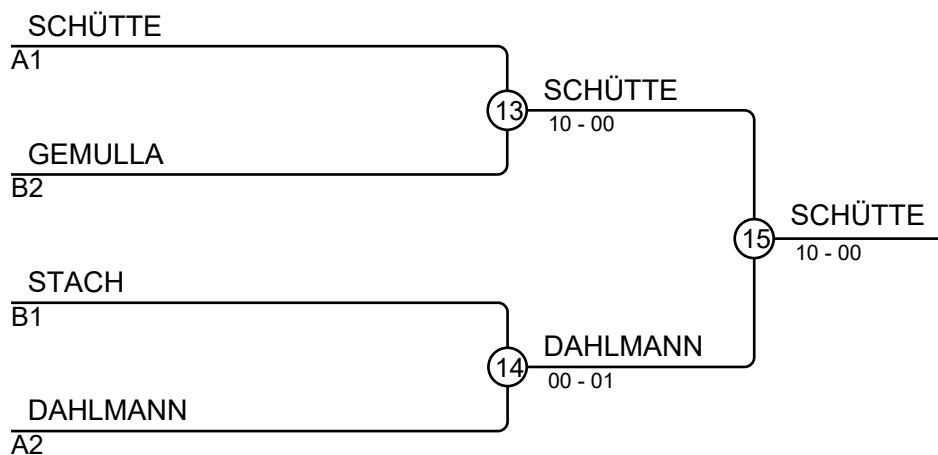

BEM 20.04.2024 Kamenz U13 wbl -40

Competitors A

Competitors: 8

#	Name	Club	1	2	3	4	Wins	Pts	Pos
1	Carla FUENTEALBA	JC Arashi Dresden					0	0	4
2	Magdalena SCHÜTTE	JSV Rammenau	10		10	10	3	30	1
3	Greta Helene DAHLMANN	SV Motor Mickten	10			10	2	20	2
4	Lisa PFARRE	VfB Hellerau-Klotzsche	10				1	10	3

Matches A

Match	White	Blue	Result	Time
1	Carla FUENTEALBA 1	Magdalena SCHÜTTE 2	00-10	0:13
3	Greta Helene DAHLMANN 3	Lisa PFARRE 4	10-00	0:34
5	Carla FUENTEALBA 1	Greta Helene DAHLMANN 3	00-10	1:35
7	Magdalena SCHÜTTE 2	Lisa PFARRE 4	10-00	0:07
9	Carla FUENTEALBA 1	Lisa PFARRE 4	00s1-10	2:19
11	Magdalena SCHÜTTE 2	Greta Helene DAHLMANN 3	10-00	1:38

Competitors B

#	Name	Club	5	6	7	8	Wins	Pts	Pos
5	Martha GEMULLA	SG Weixdorf		10		10	2	20	2
6	Magdalena SCHMIDT	PSC Bautzen					0	0	4
7	Julia STACH	Budo-Club Radeberg	1	10		10	3	21	1
8	Martha IGEL	SV Motor Mickten		10			1	10	3

Matches B

Match	White	Blue	Result	Time
2	Martha GEMULLA 5	Magdalena SCHMIDT 6	10-00	2:02
4	Julia STACH 7	Martha IGEL 8	10-00	2:00
6	Martha GEMULLA 5	Julia STACH 7	00s2-00	3:00
8	Magdalena SCHMIDT 6	Martha IGEL 8	00-10	2:25
10	Martha GEMULLA 5	Martha IGEL 8	10-00	0:20
12	Magdalena SCHMIDT 6	Julia STACH 7	00-10	3:00

Results

Pos	Name
1	Magdalena SCHÜTTE, JSV Rammenau
2	Greta Helene DAHLMANN, SV Motor Mickten
3	Martha GEMULLA, SG Weixdorf
3	Julia STACH, Budo-Club Radeberg