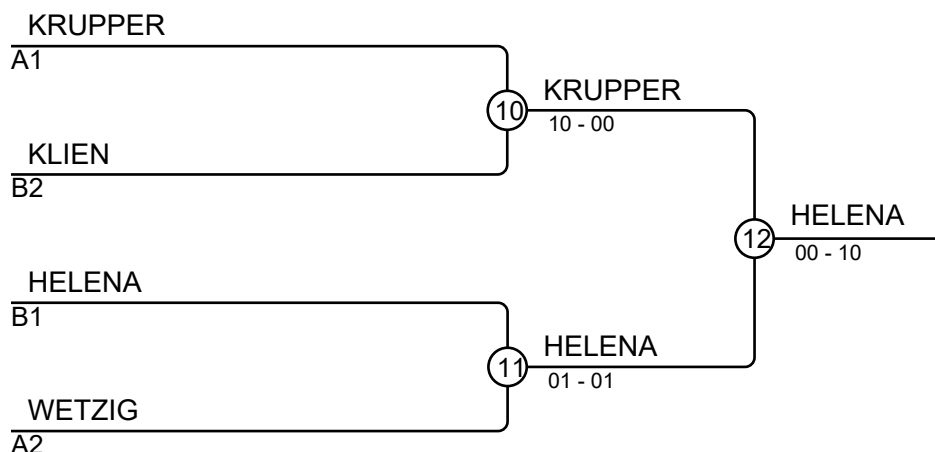

Challenge-Cup 10.11.2018 Kamenz U12 wbl -33

Kämpfer A

Kämpfer: 7

Nr	Name	Verein	1	2	3	4	Siege	Pkt	Platz
1	PIETSCH Selene	BSV Blau Gelb Neustadt					0	0	4
2	KRUPPER Ashley	KSC ASAHI Spremberg	10		1	10	3	21	1
3	WETZIG Lucy Joelle	Döbelner SC	10			10	2	20	2
4	PIETSCH Charlotte	JSV Rammenau	10				1	10	3

Kampf A

Kampf	Weiß	Blau	Ergebnis	Zeit
1	PIETSCH Selene 1	2 KRUPPER Ashley	00-10	0:24
2	WETZIG Lucy Joelle 3	4 PIETSCH Charlotte	10-00	2:00
4	PIETSCH Selene 1	3 WETZIG Lucy Joelle	00s1-10	0:59
5	KRUPPER Ashley 2	4 PIETSCH Charlotte	10-00	0:16
7	PIETSCH Selene 1	4 PIETSCH Charlotte	00s1-11	1:22
8	KRUPPER Ashley 2	3 WETZIG Lucy Joelle	00-00s1	2:00

Kämpfer B

Nr	Name	Verein	5	6	7	Siege	Pkt	Platz
5	KLIEN Emilia	PSC Bautzen		1		1	1	2
6	LIEPKE Martha	SG Weixdorf				0	0	3
7	HELENA Wirth	1. JC Stollberg	10	10		2	20	1

Kampf B

Kampf	Weiß	Blau	Ergebnis	Zeit
3	KLIEN Emilia 5	6 LIEPKE Martha	00-00s1	2:00
6	KLIEN Emilia 5	7 HELENA Wirth	00-11	0:38
9	LIEPKE Martha 6	7 HELENA Wirth	00-10	0:20