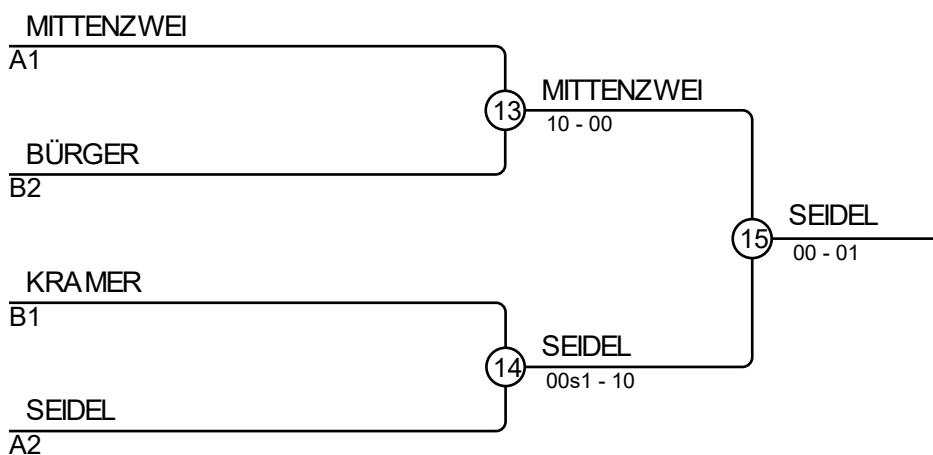

Challenge-Cup 10.11.2019 Kamenz U12 wbl -44

Kämpfer A

Kämpfer: 8

Nr	Name	Verein	1	2	3	4	SiegePkt	Platz
1	MITTENZWEI Anina	JV IPPON Rodew isch		10	10	10	3	30
2	SEIDEL Lina	JSV Rammenau			10	10	2	20
3	DÖRFLER Zoe	TSV 1886 Lichtenberg				10	1	10
4	NETO HERMS Luisa	SV Sachsenw erk					0	0

Kampf A

Kampf	Weiß	Blau	Ergebnis	Zeit
1	MITTENZWEI Anina	1 2 SEIDEL Lina	10-00	0:30
3	DÖRFLER Zoe	3 4 NETO HERMS Luisa	10-00	1:04
5	MITTENZWEI Anina	1 3 DÖRFLER Zoe	10-00	1:46
7	SEIDEL Lina	2 4 NETO HERMS Luisa	10-00	0:12
9	MITTENZWEI Anina	1 4 NETO HERMS Luisa	10-01s1	0:00
11	SEIDEL Lina	2 3 DÖRFLER Zoe	11-00	0:35

Kämpfer B

Nr	Name	Verein	5	6	7	8	SiegePkt	Platz
5	KRAMER Pauline	Blau-Gelb Neustadt		1	1	10	3	12
6	NOACK Marie	PSV Kamenz			1		1	1
7	LEUSCHNER Mia	VfB Hellaer-Klotzsche					0	0
8	BÜRGER Emely	BSV Traktor Schmölln		10	10		2	20

Kampf B

Kampf	Weiß	Blau	Ergebnis	Zeit
2	KRAMER Pauline	5 6 NOACK Marie	1-0	2:00
4	LEUSCHNER Mia	7 8 BÜRGER Emely	00-10	1:10
6	KRAMER Pauline	5 7 LEUSCHNER Mia	1-0	2:00
8	NOACK Marie	6 8 BÜRGER Emely	00-10	0:36
10	KRAMER Pauline	5 8 BÜRGER Emely	10-00	0:00
12	NOACK Marie	6 7 LEUSCHNER Mia	1-0	2:00

Ergebnisse

Platz	Name
1	SEIDEL Lina, JSV Rammenau
2	MITTENZWEI Anina, JV IPPON Rodew isch
3	BÜRGER Emely, BSV Traktor Schmölln
3	KRAMER Pauline, Blau-Gelb Neustadt