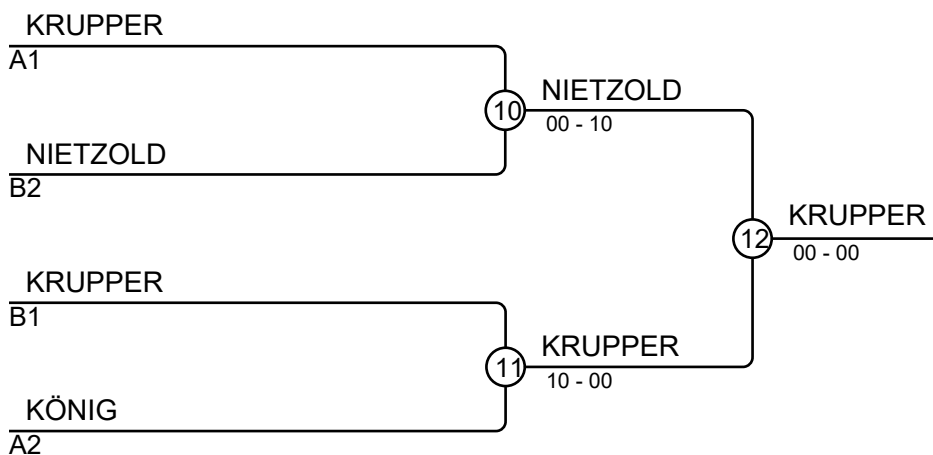

Challenge-Cup 03.12.2023 Kamenz U11 wbl-27

Competitors A

Competitors: 7

#	Name	Grade	Club	1	2	3	4	Wins	Pts	Pos
1	Polina BUTOVA	?	SV Sachsenwerk					0	0	4
2	Amy KRUPPER	?	KSC Asahi Spremberg	10		1	10	3	21	1
3	Lara KÖNIG	?	JSV Rammenau	10			1	2	11	2
4	Sarah LEINWEBER	?	PSV Kamenz	10				1	10	3

Matches A

Match	White	Blue	Result	Time
1	Polina BUTOVA 1 2	Amy KRUPPER	00-10	0:21
2	Lara KÖNIG 3 4	Sarah LEINWEBER	1-0	2:00
4	Polina BUTOVA 1 3	Lara KÖNIG	00-10	0:38
5	Amy KRUPPER 2 4	Sarah LEINWEBER	10-00	0:41
7	Polina BUTOVA 1 4	Sarah LEINWEBER	00-10	0:06
8	Amy KRUPPER 2 3	Lara KÖNIG	1-0	2:00

Competitors B

#	Name	Grade	Club	5	6	7	Wins	Pts	Pos
5	Amelia KRUPPER	?	KSC Asahi Spremberg		10	1	2	11	1
6	Selma WODNER	?	JSV Rammenau				0	0	3
7	Hannah NIETZOLD	?	SV Sachsenwerk		10		1	10	2

Matches B

Match	White	Blue	Result	Time
3	Amelia KRUPPER 5 6	Selma WODNER	10-00	0:41
6	Amelia KRUPPER 5 7	Hannah NIETZOLD	1-0	2:00
9	Selma WODNER 6 7	Hannah NIETZOLD	00-10	1:08

Results

Pos	Name
1	Amelia KRUPPER, KSC Asahi Spremberg
2	Hannah NIETZOLD, SV Sachsenwerk
3	Amy KRUPPER, KSC Asahi Spremberg
3	Lara KÖNIG, JSV Rammenau