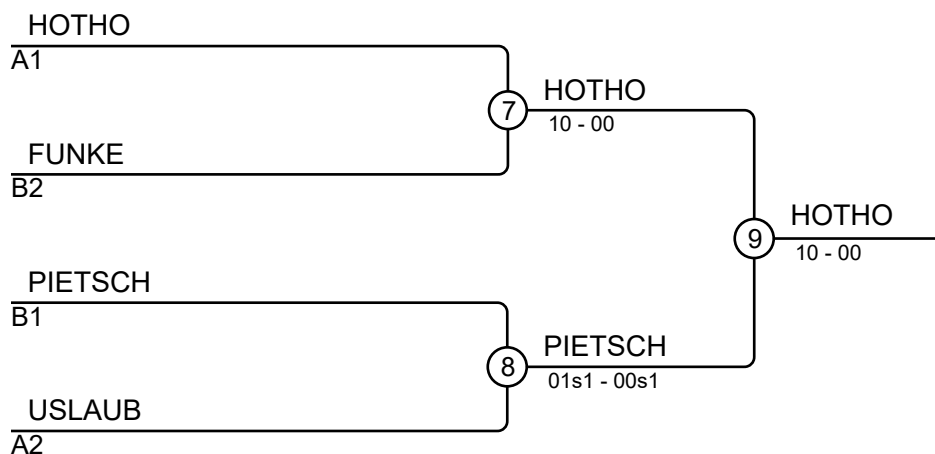

Challenge-Cup 03.12.2023 Kamenz U11 wbl-30

Competitors A

Competitors: 6

#	Name	Grade	Club	1	2	3	Wins	Pts	Pos
1	Nathalie USLAUB	?	PSV Kamenz			10	1	10	2
2	Mila HOTH0	?	SV Sachsenwerk	1		10	2	11	1
3	Denisa JAMEČNÁ	?	TJ START KOLÍN				0	0	3

Matches A

Match	White	Blue	Result	Time
1	Nathalie USLAUB 1	Mila HOTH0 2	0-1	0:59
3	Nathalie USLAUB 1	Denisa JAMEČNÁ 3	10-00	1:52
5	Mila HOTH0 2	Denisa JAMEČNÁ 3	10-00	0:40

Competitors B

#	Name	Grade	Club	4	5	6	Wins	Pts	Pos
4	Sophia FUNKE	?	SV Sachsenwerk		7		1	7	2
5	Anna MICHALIK	?	Judo Holzhausen				0	0	3
6	Marlene PIETSCH	?	JSV Rammenau	10	10		2	20	1

Matches B

Match	White	Blue	Result	Time
2	Sophia FUNKE 4	Anna MICHALIK 5	01s1-00s1	2:00
4	Sophia FUNKE 4	Marlene PIETSCH 6	00-10	0:57
6	Anna MICHALIK 5	Marlene PIETSCH 6	00-10	2:00

Results

Pos	Name
1	Mila HOTH0, SV Sachsenwerk
2	Marlene PIETSCH, JSV Rammenau
3	Sophia FUNKE, SV Sachsenwerk
3	Nathalie USLAUB, PSV Kamenz