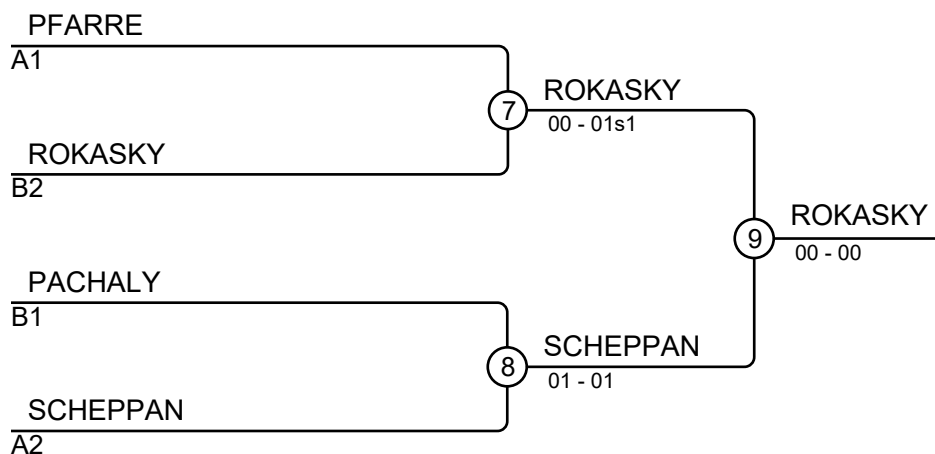

Challenge-Cup 03.12.2023 Kamenz U11 wbl-40

Competitors A

Competitors: 6

#	Name	Grade	Club	1	2	3	Wins	Pts	Pos
1	Ida LOSSIN	?	SG Weixdorf		1		1	1	3
2	Lisa PFARRE	?	VfB Hellerau-Klotzsche			10	1	10	1
3	Emily Cataleya SCHEPPAN	?	BC Radeberg	7			1	7	2

Matches A

Match	White	Blue	Result	Time
1	Ida LOSSIN	Lisa PFARRE	1-0	2:00
3	Ida LOSSIN	Emily Cataleya SCHEPPAN	00-01	2:00
5	Lisa PFARRE	Emily Cataleya SCHEPPAN	10s1-00	1:47

Competitors B

#	Name	Grade	Club	4	5	6	Wins	Pts	Pos
4	Luise PACHALY	?	SG Weixdorf		1	10	2	11	1
5	Paula ROKASKY	?	SSV Heidenau			1	1	1	2
6	Hanna KURTH	?	BSV Blau Gelb Neustadt				0	0	3

Matches B

Match	White	Blue	Result	Time
2	Luise PACHALY	Paula ROKASKY	1-0	2:00
4	Luise PACHALY	Hanna KURTH	10-00	1:49
6	Paula ROKASKY	Hanna KURTH	1-0	2:00

Results

Pos	Name
1	Paula ROKASKY, SSV Heidenau
2	Emily Cataleya SCHEPPAN, BC Radeberg
3	Lisa PFARRE, VfB Hellerau-Klotzsche
3	Luise PACHALY, SG Weixdorf