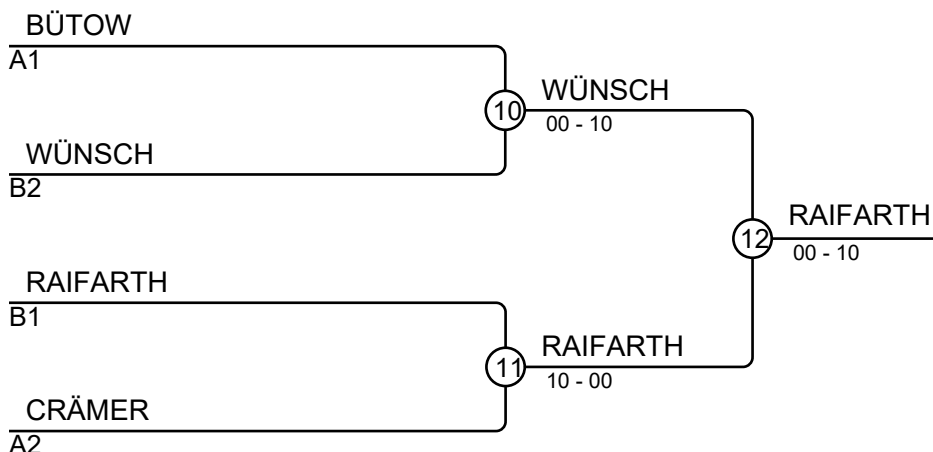

Matches A

Match	White	Blue	Result	Time
1	Pia BÜTOW	1 2 Salila BRÜCKMANN	10-00	0:16
2	Frieda MEISSNER	3 4 Ronja CRÄMER	00-10	0:32
4	Pia BÜTOW	1 3 Frieda MEISSNER	10-00	0:30
5	Salila BRÜCKMANN	2 4 Ronja CRÄMER	00-10s1	2:04
7	Pia BÜTOW	1 4 Ronja CRÄMER	10-00	0:52
8	Salila BRÜCKMANN	2 3 Frieda MEISSNER	10-00	0:18

Competitors B

#	Name	Grade	Club	5	6	7	Wins	Pts	Pos
5	Anna RAIFARTH	?	Randori Leipzig-West		10	10	2	20	1
6	Nina WÜNSCH	?	SG Weixdorf			10	1	10	2
7	Wilhelmine MALECKI	?	SV Sachsenwerk				0	0	3

Matches B

Match	White	Blue	Result	Time
3	Anna RAIFARTH	5 6 Nina WÜNSCH	10-00	1:59
6	Anna RAIFARTH	5 7 Wilhelmine MALECKI	10-00	0:17
9	Nina WÜNSCH	6 7 Wilhelmine MALECKI	10-00	0:35