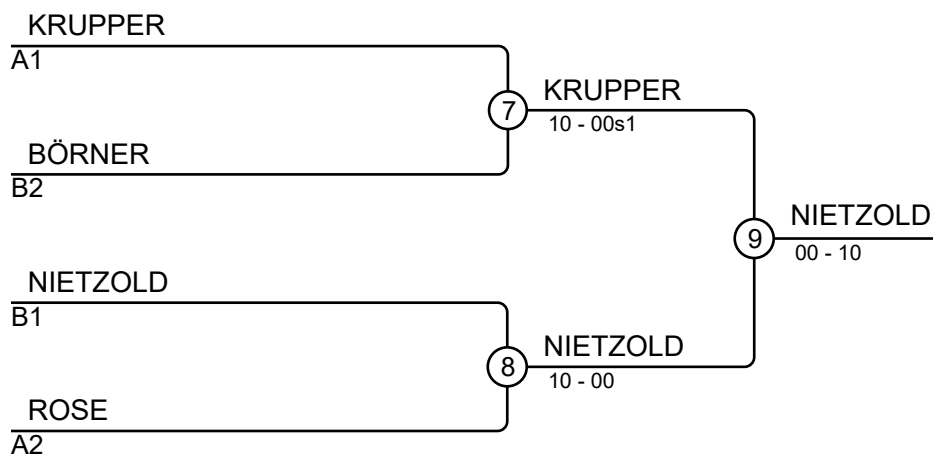

Challenge-Cup 17.11.2024 Kamenz U11 wbl -27

Competitors A

Competitors: 6

#	Name	Club	1	2	3	Wins	Pts	Pos
1	KRUPPER Amy	Asahi Spremberg		10	7	2	17	1
2	SOMMER Nike	BC Radeberg				0	0	3
3	ROSE Malina Rita	Leipziger Sportlöwen		10		1	10	2

Matches A

Match	White	Blue	Result	Time
1	KRUPPER Amy 1	SOMMER Nike 2	10-00	0:35
3	KRUPPER Amy 1	ROSE Malina Rita 3	01-00	2:00
5	SOMMER Nike 2	ROSE Malina Rita 3	00-10	1:08

Competitors B

#	Name	Club	4	5	6	Wins	Pts	Pos
4	NIETZOLD Hannah	SV Sachsenwerk		10	10	2	20	1
5	BÖRNER Eva	SV-Kreischa			7	1	7	2
6	TRUONG Isabel	RJC Burgstädt				0	0	3

Matches B

Match	White	Blue	Result	Time
2	NIETZOLD Hannah 4	BÖRNER Eva 5	10-00	1:09
4	NIETZOLD Hannah 4	TRUONG Isabel 6	10-00	1:34
6	BÖRNER Eva 5	TRUONG Isabel 6	01s2-00	2:00

Results

Pos	Name
1	NIETZOLD Hannah, SV Sachsenwerk
2	KRUPPER Amy, Asahi Spremberg
3	BÖRNER Eva, SV-Kreischa
3	ROSE Malina Rita, Leipziger Sportlöwen