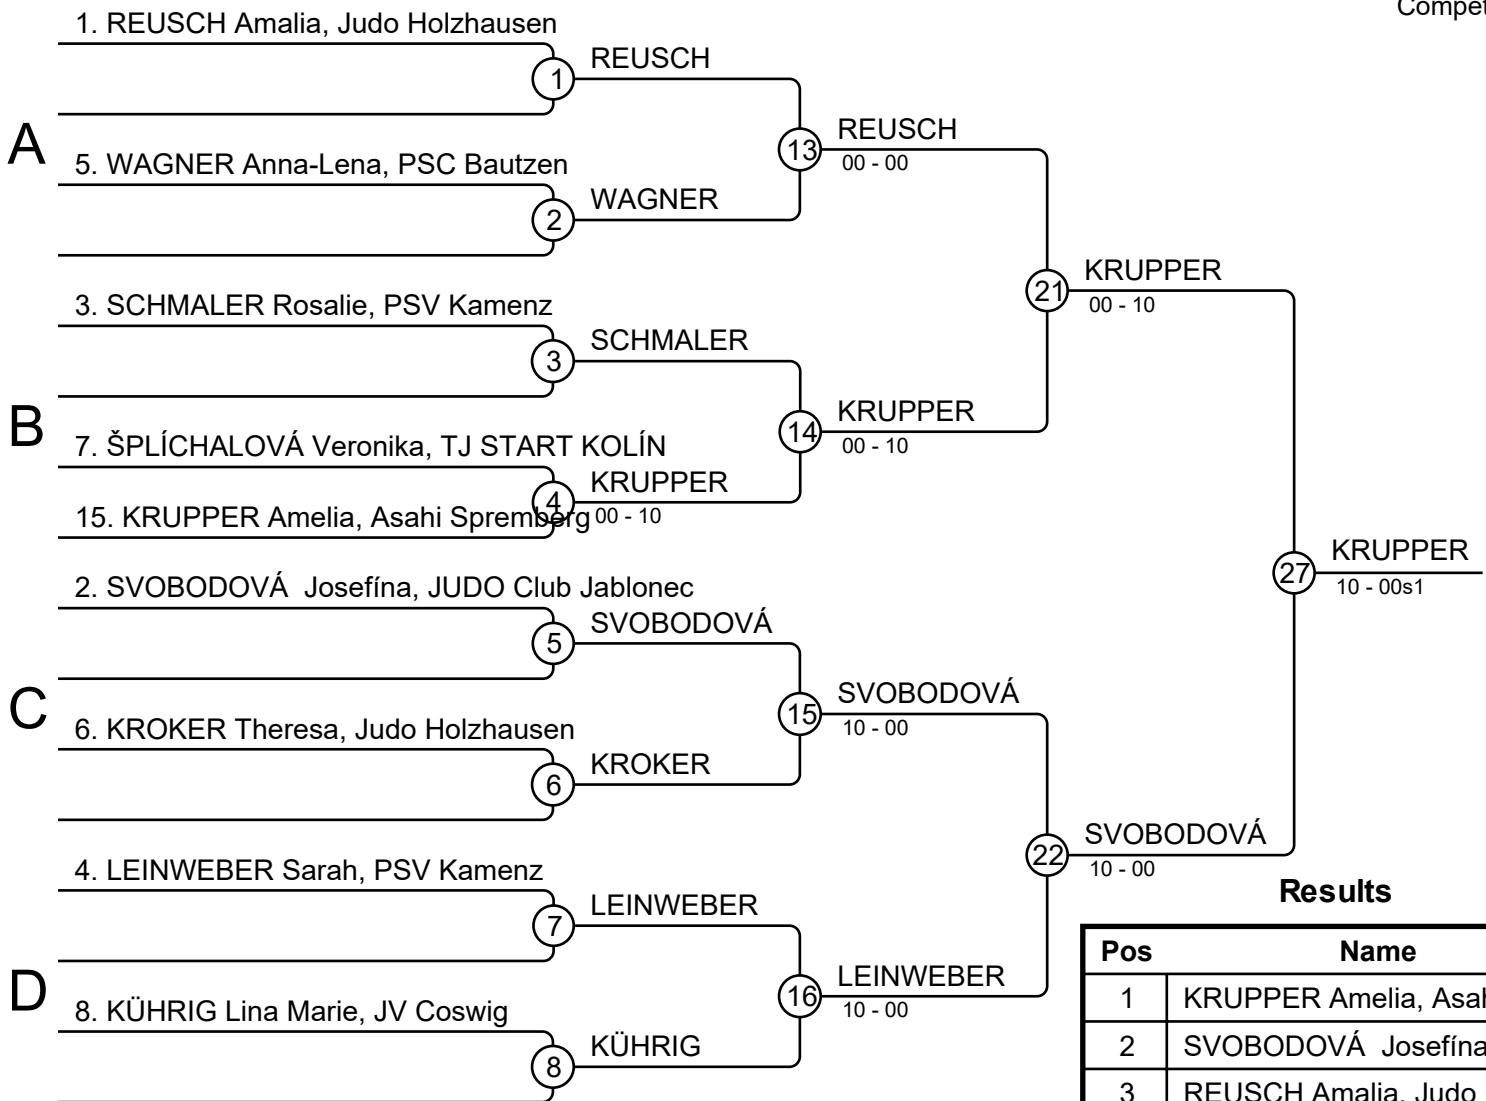

# Challenge-Cup 17.11.2024 Kamenz U11 wbl -30

Competitors: 9

## Results

Pos	Name
1	KRUPPER Amelia, Asahi Spremberg
2	SVOBODOVÁ Josefína, JUDO Club Jablonec
3	REUSCH Amalia, Judo Holzhausen
3	LEINWEBER Sarah, PSV Kamenz
5	ŠPLÍCHALOVÁ Veronika, TJ START KOLÍN
5	SCHMALER Rosalie, PSV Kamenz
7	KROKER Theresa, Judo Holzhausen
7	WAGNER Anna-Lena, PSC Bautzen