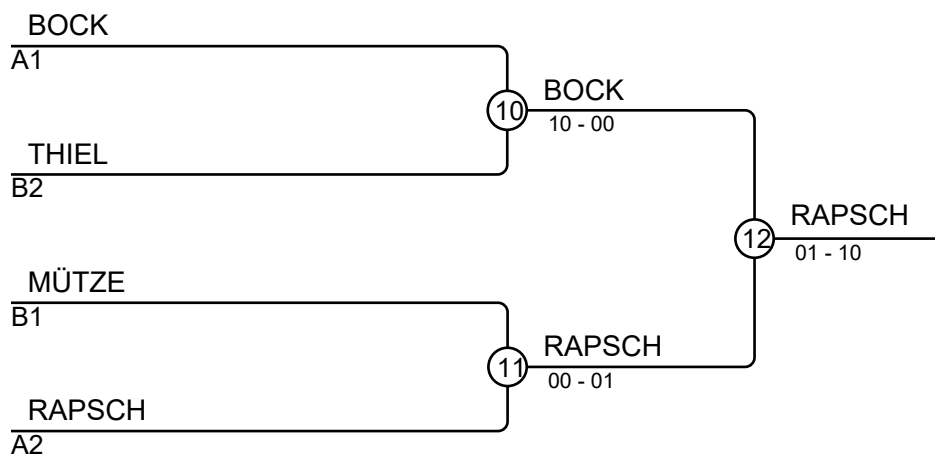

Challenge-Cup 17.11.2024 Kamenz U11 wbl -40

Competitors A

Competitors: 7

#	Name	Club	1	2	3	4	Wins	Pts	Pos
1	RAPSCH Toni	PSV Freital		10		10	2	20	2
2	MEYER Annika	SV Oberes Elbtal					0	0	4
3	BOCK Melinda	Judo Holzhausen	10	10		10	3	30	1
4	HORN Saga Jette	Traktor Schmölln		10			1	10	3

Matches A

Match	White	Blue	Result	Time
1	RAPSCH Toni	MEYER Annika	10-00	0:22
2	BOCK Melinda	HORN Saga Jette	10-00	0:38
4	RAPSCH Toni	BOCK Melinda	00-11	1:51
5	MEYER Annika	HORN Saga Jette	00-10	0:33
7	RAPSCH Toni	HORN Saga Jette	10-01	1:44
8	MEYER Annika	BOCK Melinda	00-10	0:12

Competitors B

#	Name	Club	5	6	7	Wins	Pts	Pos
5	THIEL Nele	Judo Holzhausen			1	1	1	2
6	MÜTZE Lea	TSV Lichtenberg	10		10	2	20	1
7	JEHRING Janne	JSV Rammenau				0	0	3

Matches B

Match	White	Blue	Result	Time
3	THIEL Nele	MÜTZE Lea	00-10	0:26
6	THIEL Nele	JEHRING Janne	1-0	2:00
9	MÜTZE Lea	JEHRING Janne	10-00	1:10

Results

Pos	Name
1	RAPSCH Toni, PSV Freital
2	BOCK Melinda, Judo Holzhausen
3	THIEL Nele, Judo Holzhausen
3	MÜTZE Lea, TSV Lichtenberg