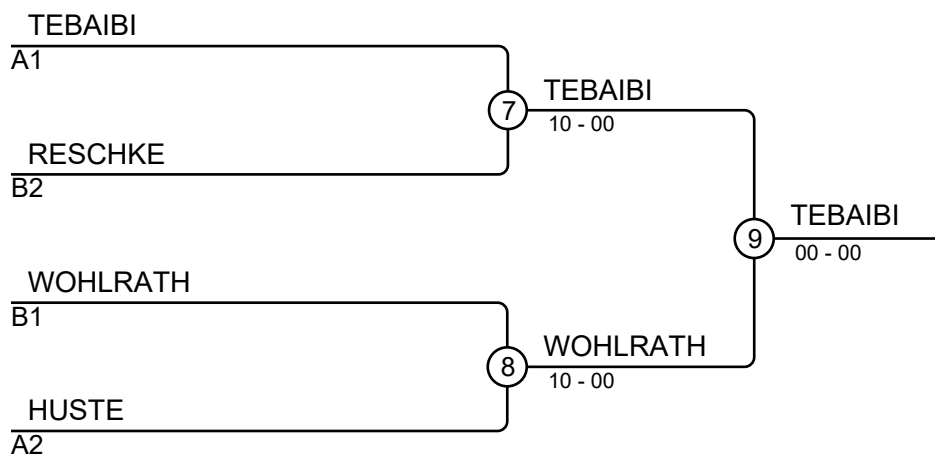

## Matches B

Match	White	Blue	Result	Time
2	STEIN Thora 4	WOHLRATH Ella 5	00-10	0:30
4	STEIN Thora 4	RESCHKE Helena 6	00-10	0:35
6	WOHLRATH Ella 5	RESCHKE Helena 6	10-00	0:34