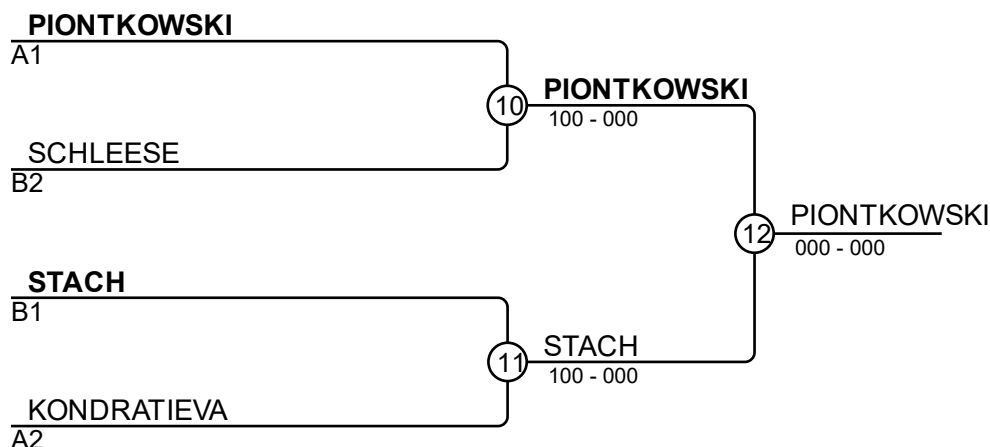

Challenge-Cup 15.11.2025 Kamenz U13 wbl -48

Competitors A

Competitors: 7

#	Name	Grade	Club	1	2	3	4	Wins	Pts	Pos
1	Nele WOLF	?	RJC Burgstädt	X				0	0	4
2	Romy PIONTKOWSKI	?	Yorokobi Radebeul	10	X	10	7	3	27	1
3	Magdalena SCHMIDT	?	PSC Bautzen	10		X		1	10	3
4	Maiia KONDRATIEVA	?	Judo Holzhausen	10		0	X	2	10	2

Matches A

Match	White	Blue	Result	Time
1	Nele WOLF	1 2 Romy PIONTKOWSKI	000-100	0:34
2	Magdalena SCHMIDT	3 4 Maiia KONDRATIEVA	0-0	3:00
4	Nele WOLF	1 3 Magdalena SCHMIDT	000-100	0:40
5	Romy PIONTKOWSKI	2 4 Maiia KONDRATIEVA	013-001	3:00
7	Nele WOLF	1 4 Maiia KONDRATIEVA	000-102	1:30
8	Romy PIONTKOWSKI	2 3 Magdalena SCHMIDT	100-000	1:04

Competitors B

#	Name	Grade	Club	5	6	7	Wins	Pts	Pos
5	Mary Lou WITTIG	?	SV Oberes Elbtal	X			0	0	3
6	Julia STACH	?	BC Radeberg	10	X	5	2	15	1
7	Hermine SCHLEESE	?	JC Crimmitschau	10		X	1	10	2

Matches A

Match	White	Blue	Result	Time
3	Mary Lou WITTIG	5 6 Julia STACH	000-110	0:18
6	Mary Lou WITTIG	5 7 Hermine SCHLEESE	000-100	0:07
9	Julia STACH	6 7 Hermine SCHLEESE	001-000	3:00

Results

Pos	Name
1	Romy PIONTKOWSKI, Yorokobi Radebeul
2	Julia STACH , BC Radeberg
3	Hermine SCHLEESE, JC Crimmitschau
3	Maiia KONDRATIEVA, Judo Holzhausen