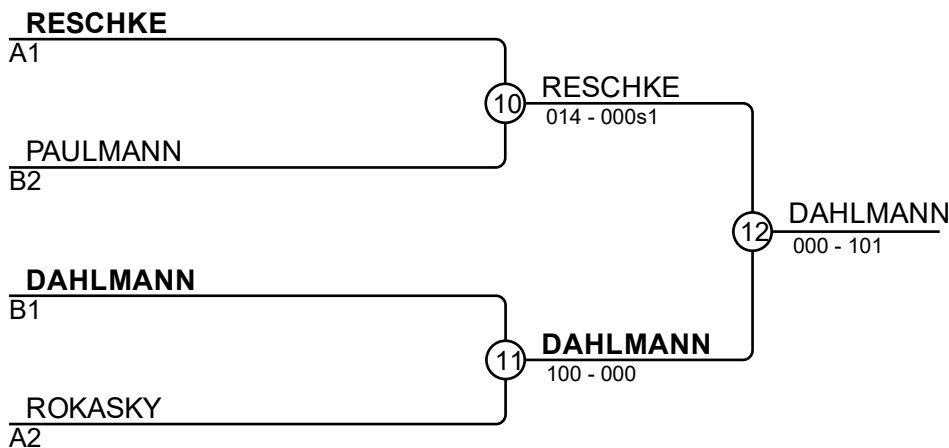

Challenge-Cup 15.11.2025 Kamenz U13 wbl -52

Competitors A

Competitors: 7

#	Name	Grade	Club	1	2	3	4	Wins	Pts	Pos
1	Helena RESCHKE	?	Judo Holzhausen	X	10	10	10	3	30	1
2	Ida LOSSIN	?	SG Weixdorf		X	10		1	10	3
3	Charlotte HUSTE	?	TSV Lichtenberg			X		0	0	4
4	Paula ROKASKY	?	SSV Heidenau		5	10	X	2	15	2

Matches A

Match	White	Blue	Result	Time
1	Helena RESCHKE 1 2	Ida LOSSIN	101-000	2:04
2	Charlotte HUSTE 3 4	Paula ROKASKY	000-100	0:37
4	Helena RESCHKE 1 3	Charlotte HUSTE	100-000	0:09
5	Ida LOSSIN 2 4	Paula ROKASKY	001-002	3:00
7	Helena RESCHKE 1 4	Paula ROKASKY	111-001	1:16
8	Ida LOSSIN 2 3	Charlotte HUSTE	100-000	0:50

Competitors B

#	Name	Grade	Club	5	6	7	Wins	Pts	Pos
5	Lilien HÖLL	?	SG Weixdorf	X			0	0	3
6	Greta Helene DAHLMANN	?	SV Motor Mickten	10	X	10	2	20	1
7	Clara Sophie PAULMANN	?	JC Leipzig	10		X	1	10	2

Matches A

Match	White	Blue	Result	Time
3	Lilien HÖLL 5 6	Greta Helene DAHLMANN	000-100	1:04
6	Lilien HÖLL 5 7	Clara Sophie PAULMANN	000-100	2:12
9	Greta Helene DAHLMANN 6 7	Clara Sophie PAULMANN	101-000	1:39

Results

Pos	Name
1	Greta Helene DAHLMANN, SV Motor Mickten
2	Helena RESCHKE, Judo Holzhausen
3	Clara Sophie PAULMANN, JC Leipzig
3	Paula ROKASKY, SSV Heidenau